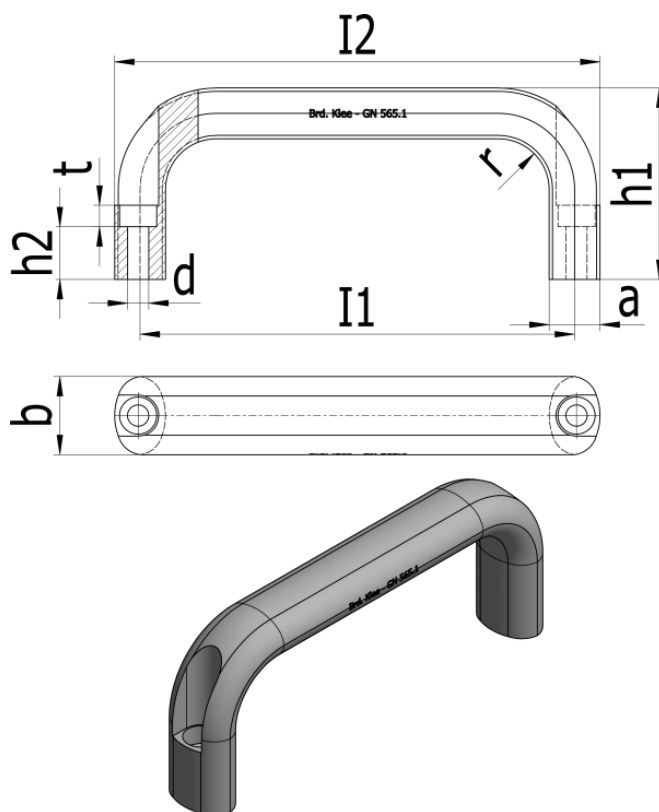

Varenummer: 20565126132EL

Beskrivelse: E+G Bøjlegreb GN 565.1-26-132-EL

Mål

$a = 17$

$b = 26$

$d = 6.4$

$h_1 = 55$

$h_2 = 11$

$I_1 = 132$

$I_2 = 146$

$r = 17$

$T_{min} = 6$

Vægt i (g) = 163